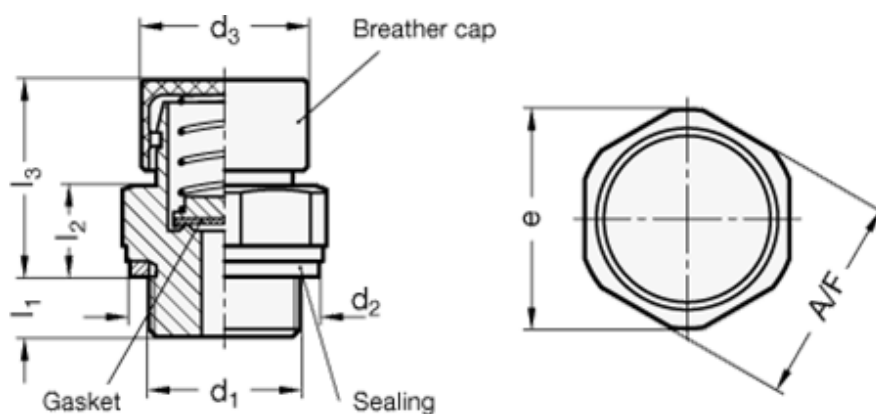

Varenummer: 20881M1215200MSM
 Beskrivelse: E+G
 Udluftningsventil, - M12x1.5

Mål

A/F - NV	= 22
d2	= 18
d3	= 22
e	= 23.5
Gevind d1	= M12x1.5
l1	= 8.5
l2	= 11.5
l3	= 26.5