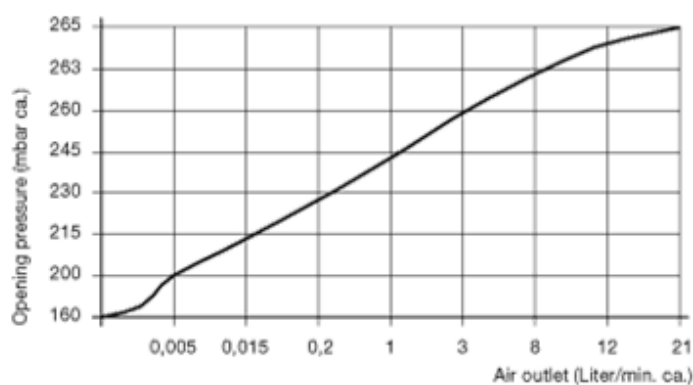

Varenummer: 20881M1215200MSM
 Beskrivelse: E+G
 Udluftningsventil, - M12x1.5

Mål

A/F - NV	= 22
d2	= 18
d3	= 22
e	= 23.5
Gevind d1	= M12x1.5
l1	= 8.5
l2	= 11.5
l3	= 26.5